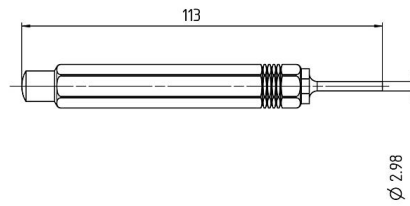

Bezeichnung	Lösewerkzeug, für Signalkontakt
Produktgruppe	Serie 692/693/696/713/715/763/766/813/814/815/825/866/876
Artikelnummer	66 0004 001

Abbildung

Maßzeichnung

Technische Daten

Allgemeine Kennwerte

Artikelnummer	66 0004 001
Zusätzliche Informationen	für Signalkontakt
Gewicht (gr)	32.09
Zolltarifnummer	82055980
Ursprungsland	DE