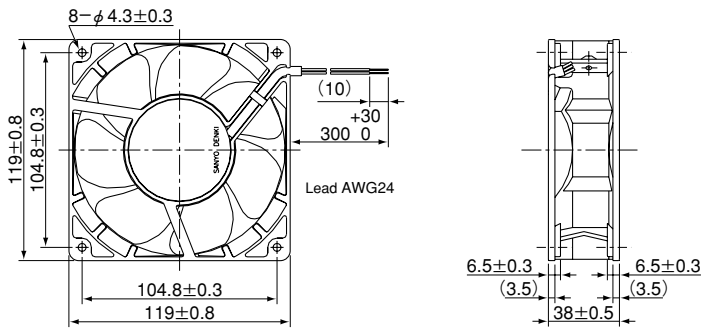

9GL1248F102

9GL1212M102
9GL1224M102

9GL1248M102

Long Life Fans

120mm

Dimensions (unit : mm)

Long Life Fans

Reference dimensional diagram for installation holes (unit : mm)

Discharge sides • Suction sides

120mm

SANYO DENKI

1-15-1, Kita-otsuka, Toshima-ku, Tokyo 170-8451, Japan. PHONE : +81 3 3917 5151
Home Page: <http://www.sanyodenki.co.jp>

Rev.B